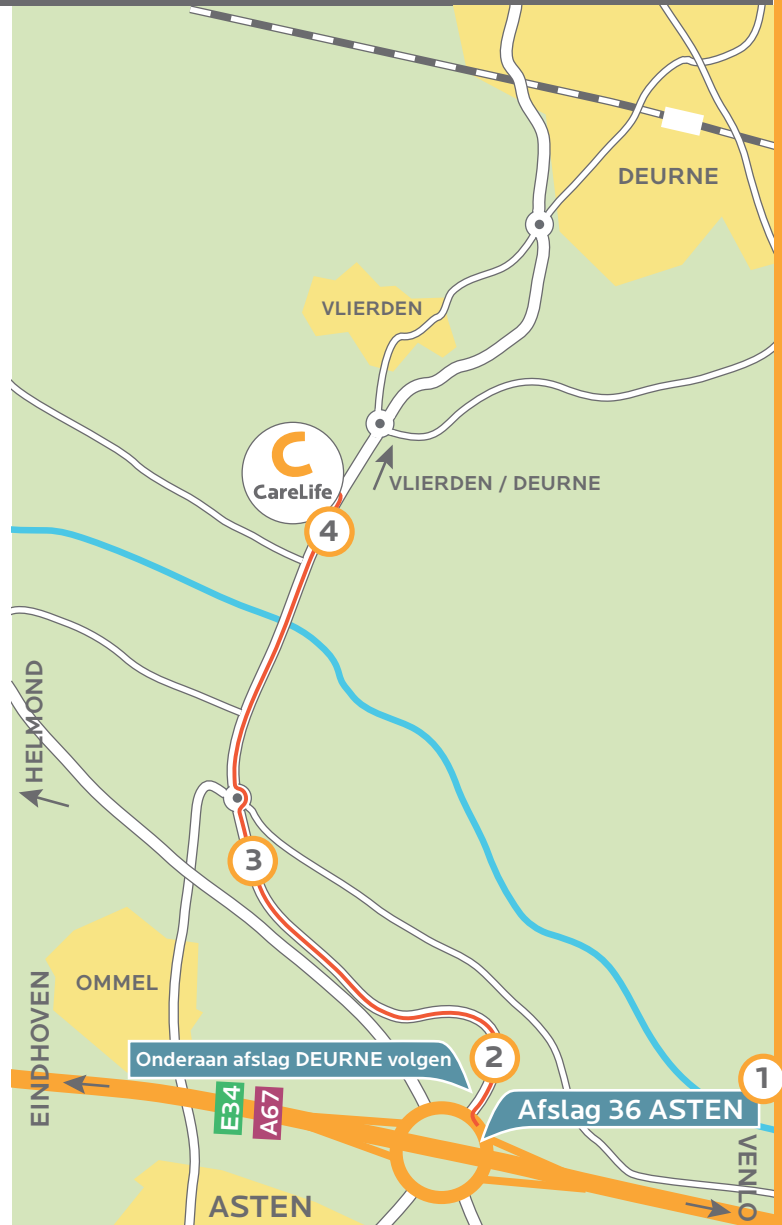

Neem een kijkje in onze showroom van 400m²
of bezoek onze **website!**

SuperSauna.nl

voor alle informatie, modellen en prijzen van infrarood cabines.

Showroom:
CareLife BV
Vlierdenseweg 236
5756 PE Vlierden
T 0493-84 18 53

Routebeschrijving

- 1 Vanaf de A67 (Eindhoven-Venlo)
Afslag 36 ASTEN
- 2 Onderaan de afslag richting
Deurne; de weg volgen.
- 3 Bij de rotonde rechtdoor.
- 4 Na 900 meter bevindt zich
aan de linkerkant van de weg,
de oprit van CareLife.

 route vanaf de snelweg
naar CareLife.

OPENINGSTIJDEN

Dinsdag t/m Vrijdag:

10.00 - 17.30 uur

Zaterdag:

10.00 - 16.00 uur