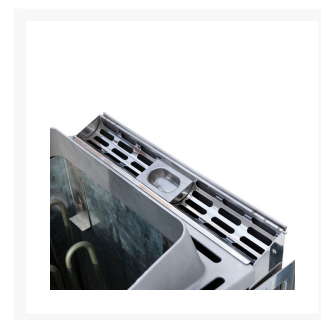

BIO STOOM COMBINATIEKACHEL 9 KW

€ 909,99

Productafbeeldingen

Short Description

- met besturing PREMIUM - Complete kachel van roestvrij staal - Geïntegreerde verdamer met afloop (hoeveelheid vulling: 4 l) - Afneembare bodemplaat met opvangbak - Spuitgegoten aluminium afdekframe - Afmetingen 41 x 50 x 37 cm (B x H x D) - Waterpeilbewaking - Droogloopbeveiliging - Verdamperschaal voor bijv. etherische olie