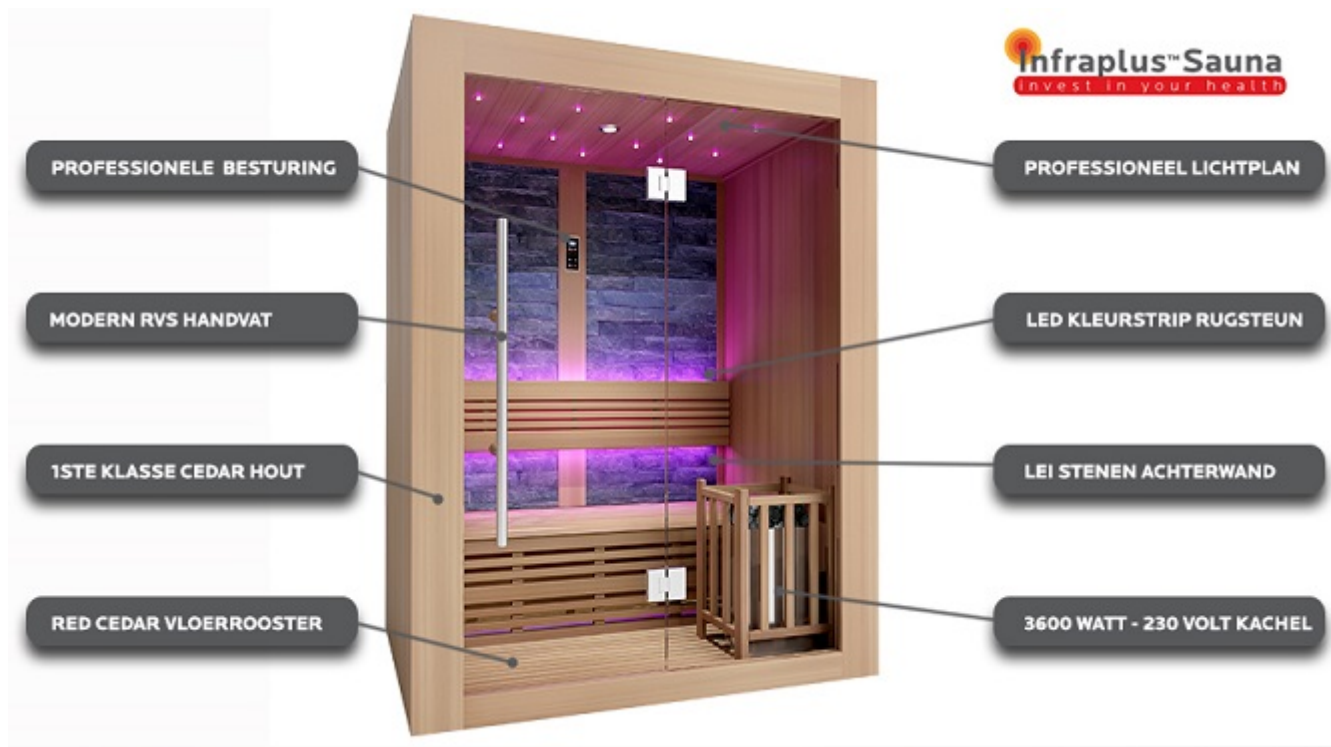

## Productafbeeldingen

## Short Description

- Paneel sauna met isolatie - Afmetingen buiten: 150 B \* 107 D \* 196 cm H. - 3-persoonen - Aantal banken: 1  
 sauna - Kachel 3.6 KW 230 volt - 8 mm glazen deur (veiligheidsglas) - Canadees Red Cedar hout  
 (antibacterieel) - Wordt geleverd met bodemrooster ipv vaste bodem - Tijdelijke maand aanbieding! **SUPER  
 COMPLEET GELEVERD!!! TIJDELIJK ZEER COMPLEET GELEVERD, MET SAUNA KACHEL + STENEN, DESIGN LED  
 VERLICHTING EN AUDIO SYSTEEM MET BLUETOOTH EN SAUNA ACCESSOIRE SET.**

## Beschrijving

Met een Geromin Design Sauna kan u die droom van uw eigen wellness realiteit maken. Zelfs als u weinig ruimte heeft, kunt u nog steeds genieten van een ontspannende en heilzame sauna, comfortabel in de eigen woning.