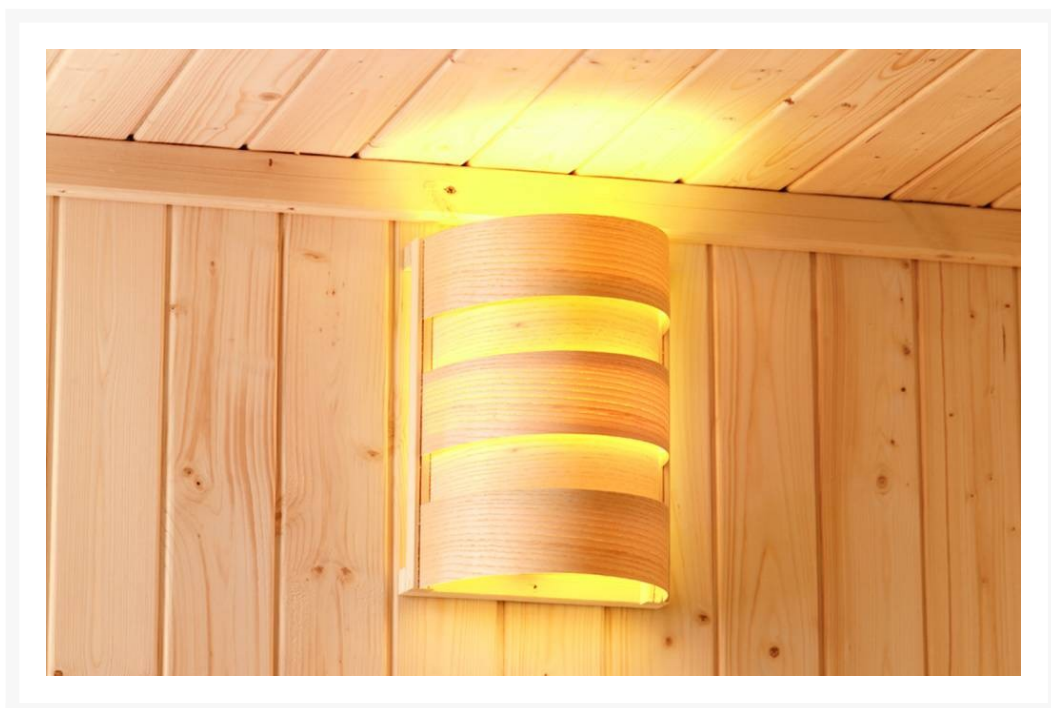

FINSE SAUNA LAMP CLASSIC

Normale
prijs: € 59,99

**Speciale
prijs € 49,99**

Productafbeeldingen

Short Description

- Houten scherm van espenhout - Grootte 27 x 20,5 x 16 cm (L x B x H) - Levering zonder verlichting