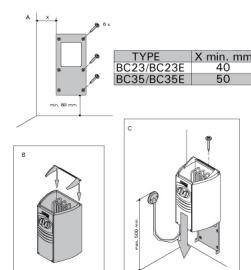

SAUNA KACHEL HARVIA

€ 284,99

Productafbeeldingen

Short Description

- Zeer compacte kachel - 3 KW 220 volt - Geleverd met timer - Minimale sauna ruimte: 2 m³ - Maximale sauna ruimte: 4.5 m³ - Met ingebouwde besturing **LETOP! Sauna kachels worden alleen aangeboden in combinatie met een sauna en niet apart verkocht!**