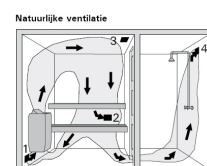

SAUNA KACHEL HARVIA

€ 284,99

Productafbeeldingen

Short Description

- Zeer compacte kachel - 3 KW 220 volt - Geleverd met timer - Minimale sauna ruimte: 2 m³ - Maximale sauna ruimte: 4.5 m³ - Met ingebouwde besturing **LETOP! Sauna kachels worden alleen aangeboden in combinatie met een sauna en niet apart verkocht!**