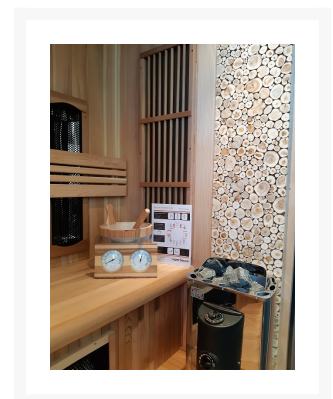

UPGRADE: JENEVERBES KACHELPLAAT 145 cm x 30 cm

Normale
prijs:
€ 189,00

**Speciale
prijs € 149,00**

Productafbeeldingen

Short Description

Afmeting: 145x30cm
Houtsoort: Jeneverbes

Heerlijk aromatische geur tijdens de sauna sessie! Bezoek één van de SuperSauna Winkels om de geur te